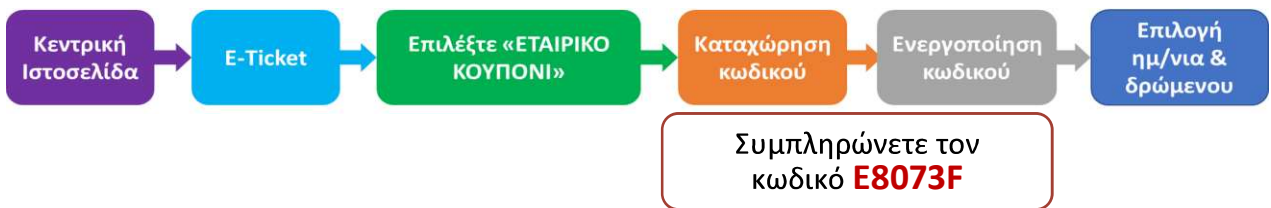

ΕΙΔΙΚΕΣ ΤΙΜΕΣ ΓΙΑ ΤΟ ΠΡΟΣΩΠΙΚΟ ΤΟΥ ΓΕΝ

Το Πλανητάριο του Ιδρύματος Ευγενίδου συνεχίζοντας τις επιτυχημένες παραστάσεις «Ο μαγεμένος ύφαλος» και «Ο Θρύλος του μαγεμένου ύφαλου», υποδέχεται την νέα παράσταση του «Ο Κρούμκα στους Πλανήτες». Για άλλη μία χρονιά προβάλλει την εμβληματική παράσταση «Είμαστε αστρόσκονη» που αποτελεί την τελευταία δημιουργία σε σενάριο, σκηνοθεσία και αφήγηση του Διονύση Σιμόπουλου και μουσική του Βαγγέλη Παπαθανασίου «Vangelis», με το τελευταίο του αδημοσίευτο έργο ενώ παράλληλα, το Κέντρο Επιστήμης και Τεχνολογίας έρχεται με νέες επιδείξεις πειραμάτων για όλες τις ηλικίες.

Εταιρικές τιμές εισιτηρίων

	ΕΝΗΛΙΚΑΣ	ΠΑΙΔΙΚΟ
Πλανητάριο	5 €	4 €
Εκθέματα του Κέντρου Επιστήμης & Τεχνολογίας	5 €	4 €
Επιδείξεις Πειραμάτων	6 €	4 €

Η προσφορά ισχύει **έως 15/12/2024** και οι ημέρες και ώρες επισκέψεων είναι Τετάρτη έως Παρασκευή 17.00-20.30 & Σάββατο και Κυριακή 10:30-20:30. Η αγορά των εισιτηρίων γίνεται από τα εκδοτήρια του Ιδρύματος με την επίδειξη εταιρικής ταυτότητας αλλά και **ηλεκτρονικά** ακολουθώντας τα εξής βήματα: